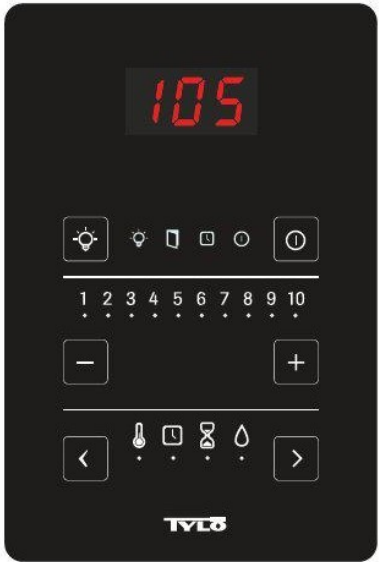

### Für private und gewerbliche Saunen / Dampfbäder

- Elektronisches Steuergerät (Touch-Display)
- Es wird empfohlen, das Gerät außerhalb der Sauna/Dampfkabine zu installieren, aber es ist auch möglich, es innerhalb der Sauna zu installieren. Die maximale Höhe bei der Installation innerhalb der Sauna beträgt 80 cm und mindestens 30 cm vom Ofen entfernt. Die Umgebungstemperatur des Pure darf 80°C nicht überschreiten
- Funktionen: Ein/Aus, Einstellung von Temperatur und Luftfeuchtigkeit bei Kombigeräten, Badezeit und Vorwahlzeit, Steuerung der Beleuchtung
- **OPTIONAL:** Einbaurahmen für eine stilvolle UP-Installation

OPTIONAL: Einbaurahmen

Bezeichnung	Pure
Artikelnummer	<a href="#">72001430</a>
EAN Nummer	7332975073875
Einbaurahmen (nicht im Lieferumfang)	<a href="#">90001056</a>
Breite (mm)	85
Tiefe (mm)	12
Höhe (mm)	127
Umgebungstemperatur (°C)	max. 80
Steuerleitung inkl. (m)	5