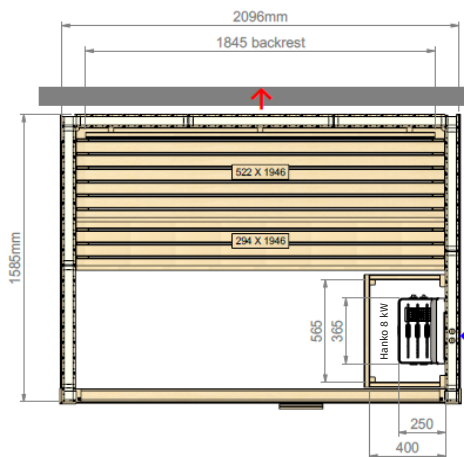

Abmessungen:

HANKO M: 1585 × 1585 × 2073 mm (B×T×H)

HANKO L: 1840 × 1585 × 2073 mm (B×T×H)

HANKO XL: 2096 × 1585 × 2073 mm (B×T×H)

Ausstattung:

- Saunaofen HANKO 60 STJ - 6,0 kW (M und L) oder Saunaofen HANKO 80 STJ - 8,0 kW (XL) mit integrierter Steuerung und WT-Tank
- LED Beleuchtung hinter der Rückenlehne (separater Lichtschalter notwendig)
- Ofenschutzgitter

Im Paket zusätzlich enthalten:

- Saunasteine
- Kopfstütze Espe
- SF-Saunaset mit Kübel, Kelle, Sanduhr und Thermo-/Hygrometer
- Silikonkabel

Maße

Hanko S

Hanko M

Hanko L

Hanko XL

Artikelnummer	Beschreibung
95107416P	Helo Saunakabine Hanko "S"
95107418P	Helo Saunakabine Hanko "M"
95107420P	Helo Saunakabine Hanko "L"
95107422P	Helo Saunakabine Hanko "XL"