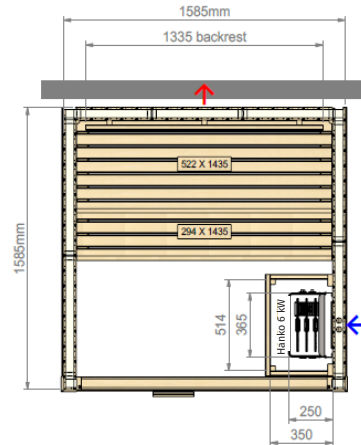

Abmessungen:

HANKO M: 1585 × 1585 × 2073 mm (B×T×H)

HANKO L: 1840 × 1585 × 2073 mm (B×T×H)

HANKO XL: 2096 × 1585 × 2073 mm (B×T×H)

Ausstattung:

- Saunaofen HANKO 60 STJ - 6,0 kW (M und L) oder Saunaofen HANKO 80 STJ - 8,0 kW (XL) mit integrierter Steuerung und WT-Tank
- LED Beleuchtung hinter der Rückenlehne (separater Lichtschalter notwendig)
- Ofenschutzgitter

Im Paket zusätzlich enthalten:

- Saunasteine
- Kopfstütze Espe
- SF-Saunaset mit Kübel, Kelle, Sanduhr und Thermo-/Hygrometer
- Silikonkabel

Maße

Hanko S

Hanko M

Hanko L

Hanko XL

Artikelnummer	Beschreibung
95107416P	Helo Saunakabine Hanko "S"
95107418P	Helo Saunakabine Hanko "M"
95107420P	Helo Saunakabine Hanko "L"
95107422P	Helo Saunakabine Hanko "XL"