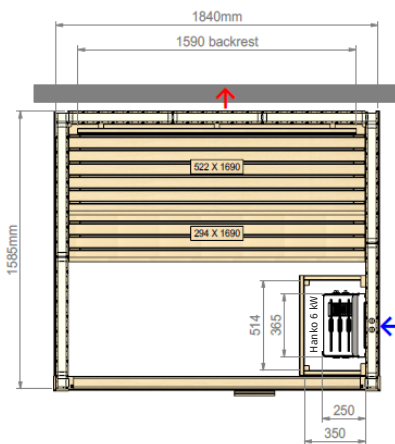

Abmessungen:

HANKO M: 1585 × 1585 × 2073 mm (B×T×H)

HANKO L: 1840 × 1585 × 2073 mm (B×T×H)

HANKO XL: 2096 × 1585 × 2073 mm (B×T×H)

Ausstattung:

- Saunaofen HANKO 60 STJ - 6,0 kW (M und L) oder Saunaofen HANKO 80 STJ - 8,0 kW (XL) mit integrierter Steuerung und WT-Tank
- LED Beleuchtung hinter der Rückenlehne (separater Lichtschalter notwendig)
- Ofenschutzgitter

Im Paket zusätzlich enthalten:

- Saunasteine
- Kopfstütze Espe
- SF-Saunaset mit Kübel, Kelle, Sanduhr und Thermo-/Hygrometer
- Silikonkabel

Maße

Hanko S

Hanko M

Hanko L

Hanko XL

Artikelnummer	Beschreibung
95107416P	Helo Saunakabine Hanko "S"
95107418P	Helo Saunakabine Hanko "M"
95107420P	Helo Saunakabine Hanko "L"
95107422P	Helo Saunakabine Hanko "XL"