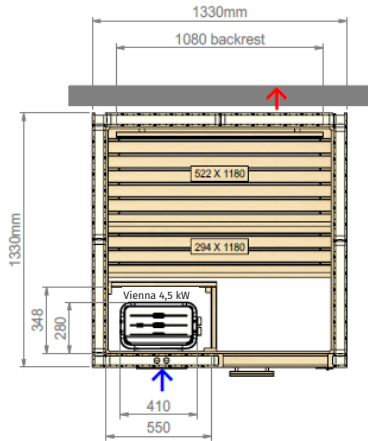

Abmessungen:

HANKO M: 1585 × 1585 × 2073 mm (B×T×H)

HANKO L: 1840 × 1585 × 2073 mm (B×T×H)

HANKO XL: 2096 × 1585 × 2073 mm (B×T×H)

Ausstattung:

- Saunaofen HANKO 60 STJ - 6,0 kW (M und L) oder Saunaofen HANKO 80 STJ - 8,0 kW (XL) mit integrierter Steuerung und WT-Tank
- LED Beleuchtung hinter der Rückenlehne (separater Lichtschalter notwendig)
- Ofenschutzgitter

Im Paket zusätzlich enthalten:

- Saunasteine
- Kopfstütze Espe
- SF-Saunaset mit Kübel, Kelle, Sanduhr und Thermo-/Hygrometer
- Silikonkabel

Maße

Hanko S

Hanko M

Hanko L

Hanko XL

Artikelnummer	Beschreibung
95107416P	Helo Saunakabine Hanko "S"
95107418P	Helo Saunakabine Hanko "M"
95107420P	Helo Saunakabine Hanko "L"
95107422P	Helo Saunakabine Hanko "XL"