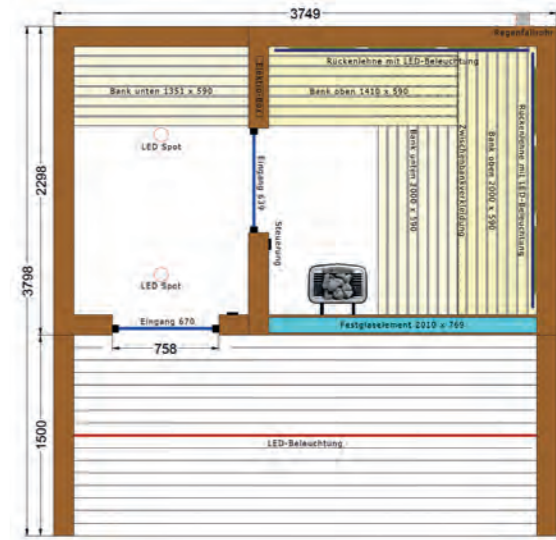

Grundrisse Modell 2