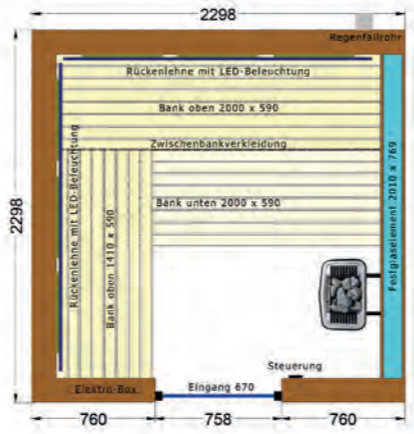

Grundrisse Modell 1