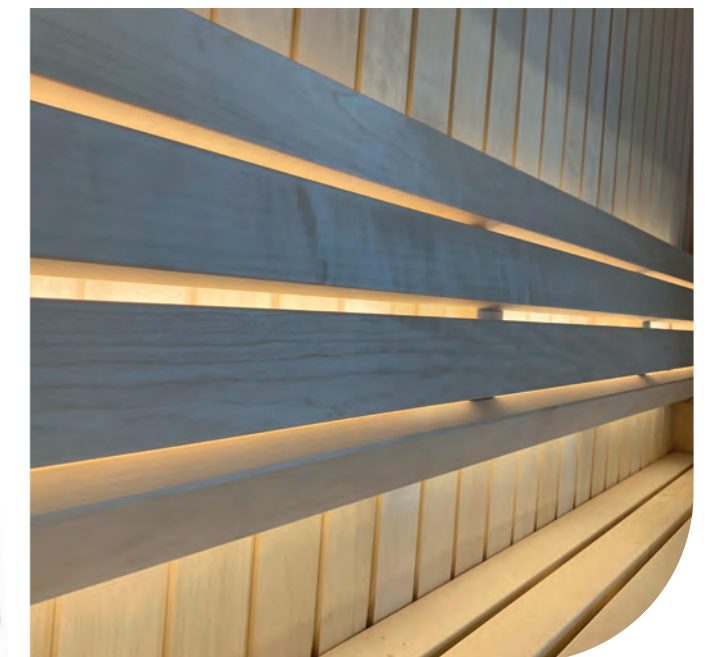

LED Beleuchtung hinter den Rückenlehnen