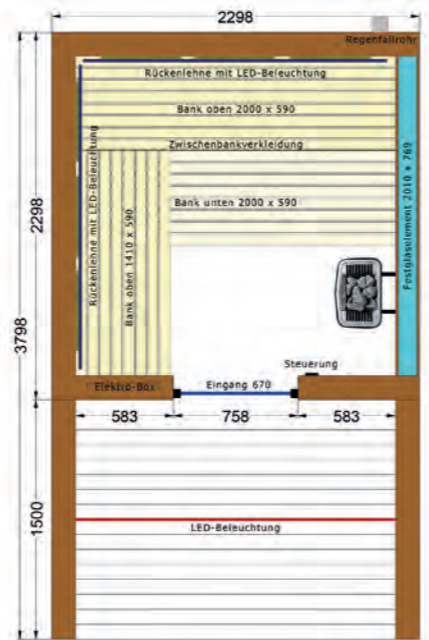

Grundrisse Modell 1