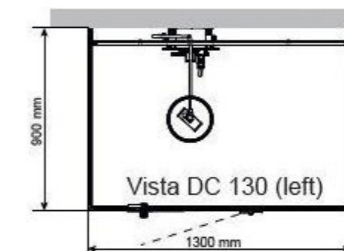

Vista DC 130 (left)