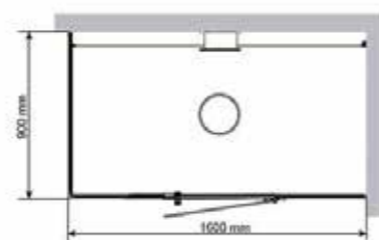

Vista 160 links