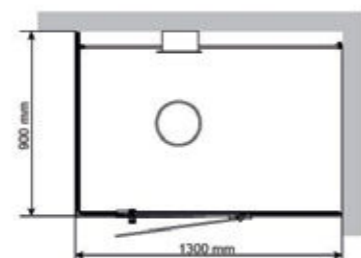

Vista 130 links