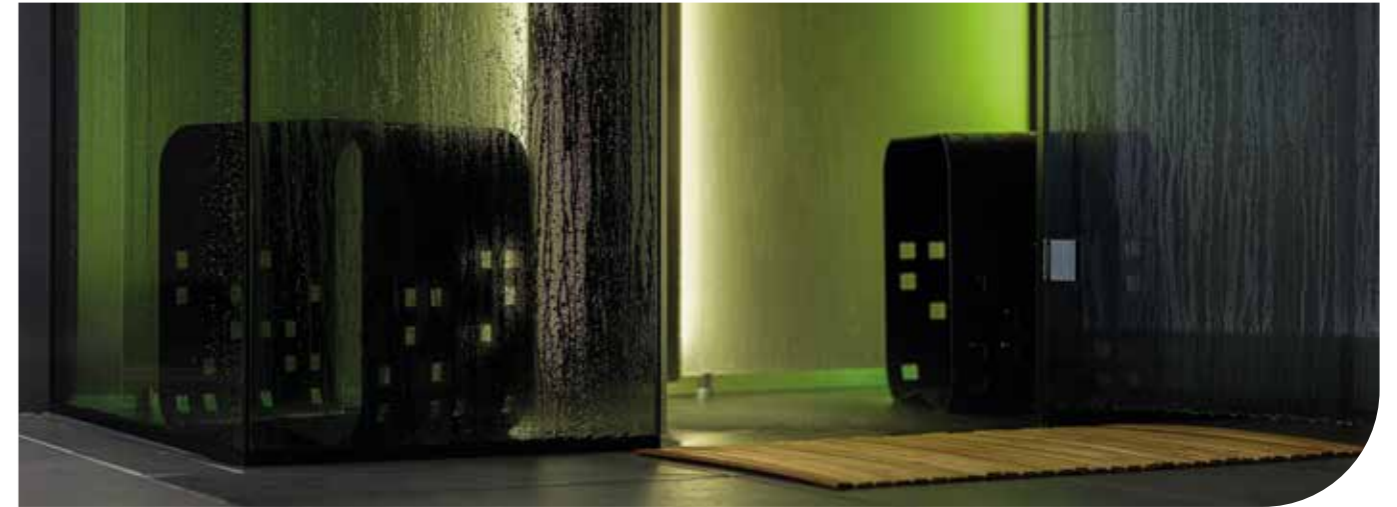

Sitzmöglichkeiten

Corian-Bank

Stabile, hygienische Bank für größere Dampfbadkabinen. Auch Sondermaße erhältlich.

Corian-Bank 1545

Abmessung: 1545 x 600 x 450 mm (BxTxH).

Corian-Bank 1945

Abmessung: 1945 x 600 x 450 mm (BxTxH).

Corian-Bank 2345

Abmessung: 2345 x 600 x 450 mm (BxTxH).

Corian-Hocker

Ergonomisch gestalteter, leicht zu bewegender Hocker.

Corian-Hocker 66

Abmessungen: 660 x 320 x 450 mm (BxTxH).

Corian-Hocker 35

Abmessungen: 350 x 320 x 420 mm (BxTxH).

Pixel-Hocker black

Aus 5 mm massivem Aluminium, mattschwarz lackierter, leicht zu bewegender Hocker.

Abmessungen: 380 x 380 x 420 mm (BxTxH).