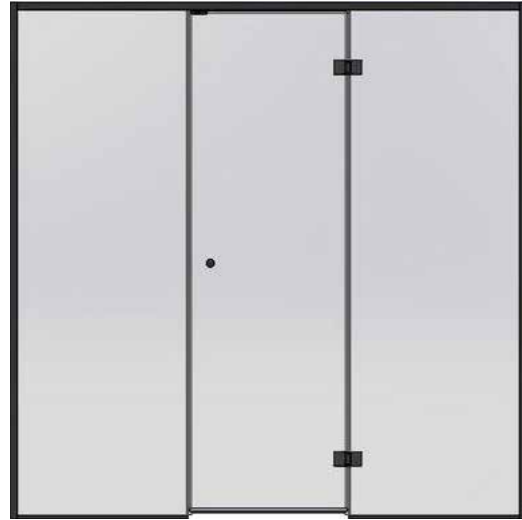

Türen & Glasfronten für Dampfduschen

Unsere hochwertigen Türen werden je nach Wunsch individuell für Sie angefertigt. Getöntes Glas, Türgriffe in vertikaler oder horizontaler Ausführung oder ein eleganter Türknauf. Außerdem sind unsere Türen mit und ohne Bodenschwelle erhältlich. Bei der Gestaltung Ihrer individuellen Dampfduschkabine legen wir großen Wert auf Design und Funktionalität. Wir bieten Ihnen gerne eine persönliche Beratung vor Ort.

Vista Glasfront bis max. 2500mm Breite / 2400 mm Höhe