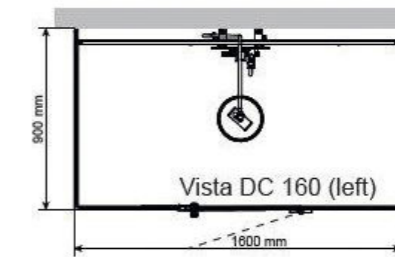

Vista DC 160 (left)