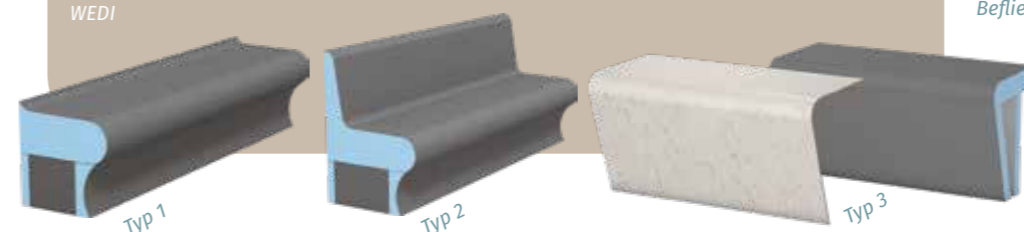

## Sitzbänke aus Hartschaum

In vielen Standardvarianten erhältlich, können aber auch ganz nach Ihren Wünschen gestaltet und mit elektrischer Heizung ausgeführt werden.

Typ 3 kann mit passender Top Designoberfläche ausgestattet werden. Farben Pure Weiß, Stone Grau, Concrete Grau, Carbon Schwarz // in Längen von 1.200 mm erhältlich. Auch für die Befliesung verfügbar.