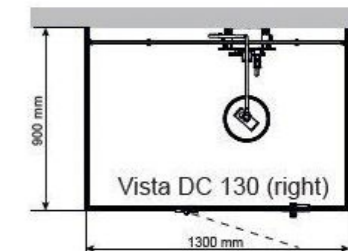

Vista DC 130 (right)