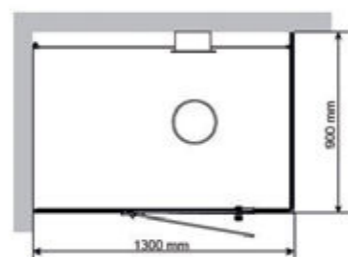

Vista 130 rechts