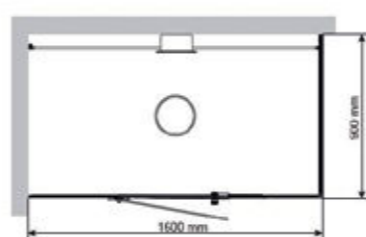

Vista 160 rechts