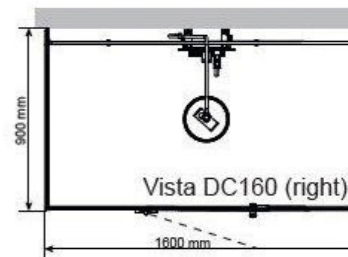

Vista DC 160 (left)

Vista DC 160 (right)