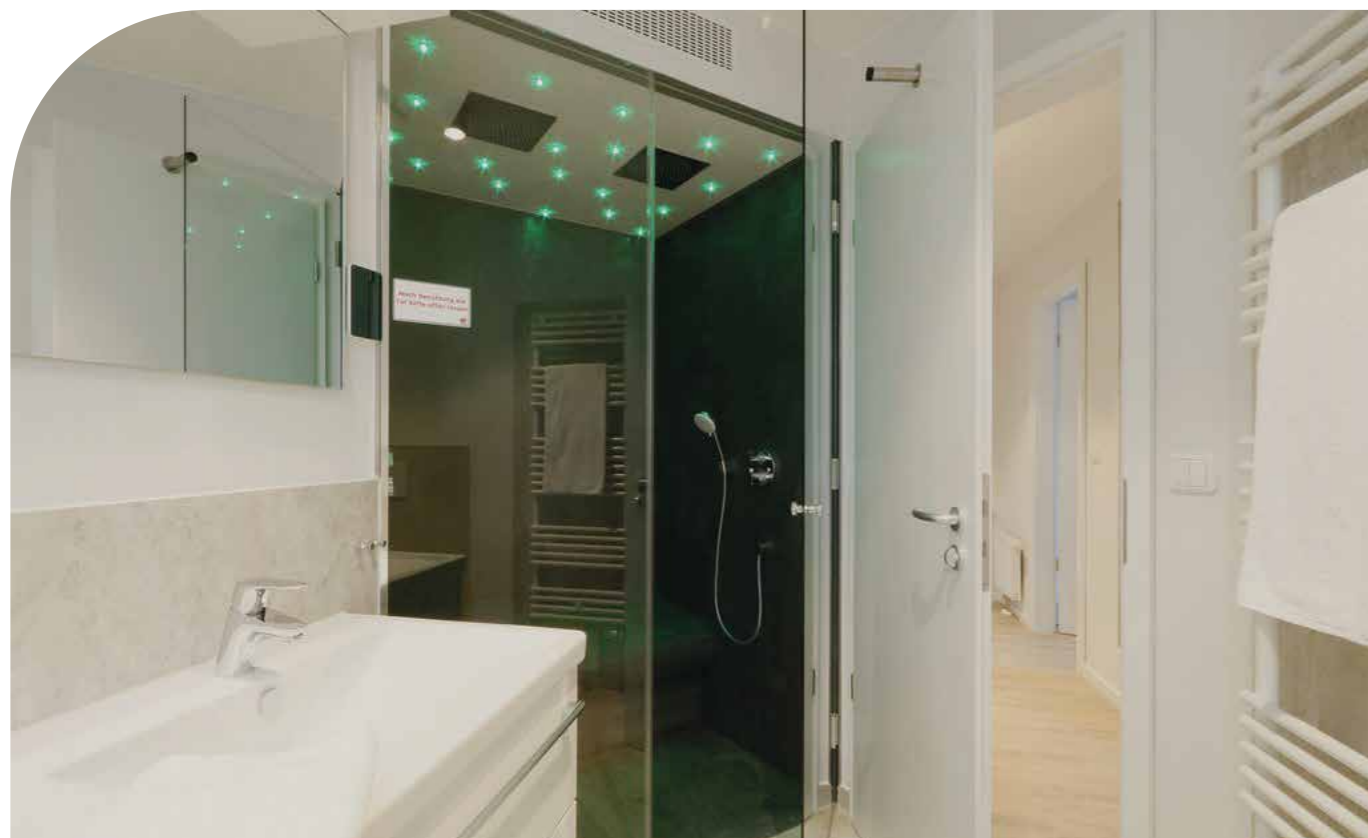

## Das perfekte Steuergerät für Ihren Generator

Das Kontrollgerät Elite Cloud wurde mit einer cloud-basierten Funktionalität ausgestattet, so dass Sie Ihr(e) Dampfbad/- dusche von überall aus steuern können! Warum nicht schon bereit sein, wenn Sie nach Hause kommen? Dank des internen Prozessors und des Betriebssystems ist das Steuergerät mit weiteren Funktionen ausgestattet und kann zusätzlich nach Ihren personalisierten Einstellungen programmiert werden. Fügen Sie Funktionen wie Zusatzlüfter, Duftpumpen oder Licht hinzu. Das Elite Cloud steuert alles mit klarer und übersichtlicher Präzision. Der 4,5-Zoll-Touchscreen liefert den Echtzeit-Status zu jedem Aspekt Ihres Dampfbades.

Elite Cloud Steuergerät

Pure Steuergerät

Das Kontrollgerät PURE beinhaltet die Standard Touch Steuerung zur leichten und übersichtlichen Bedienung von Temperatur, Zeit, Luftfeuchte und Licht.

## Dampfbadbeleuchtung

Ein wichtiger Punkt im Dampfbad ist die Beleuchtung. Diese kann stilvoll mit warmweißen LED Downlights oder Lichtleisten ausgeführt werden. Optional können Sie auch die Energie vom Farblicht nutzen, welche den Dampfraum intensiv durchleuchtet. Die Lichtleisten können unterhalb einer gefliesten Sitzbank, in die Wände oder als Lichtvoute eingesetzt werden.